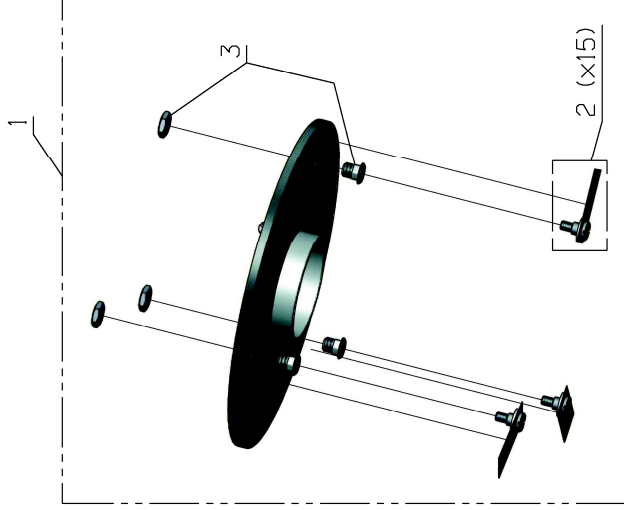

PL01770

Rep	Réf ETESIA	F	D	E
1	33347	DISQUE COUPE CPLT	SCHNIT. SCHEIBE	CUT.DISK
2	33346	KIT 15 LAMES	15 MESSER SATZ	15 BLADES KIT
3	33416	KIT INSERT FIX.LAME	EINSATZ	INSERT