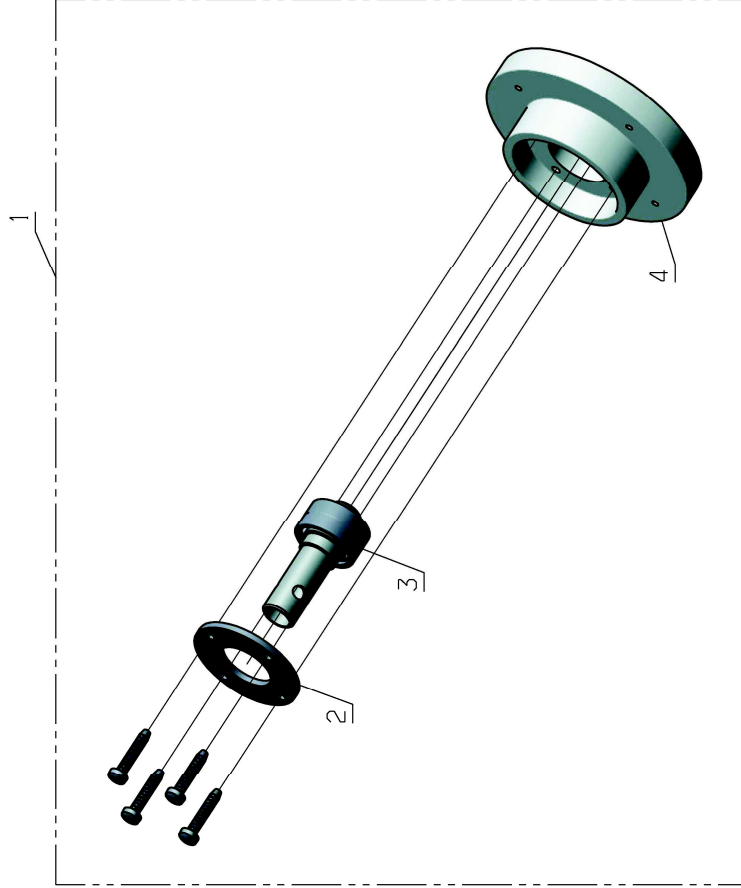

## PLO1771

Rep	Réf ETESIA	F	D	E
1	33350	DISQUE ANTIFRICTION	ANTIFRICTIONSCHIEBE	ANTIFRICTION DISK
2	33344	DISQUE ANTIFRICTION	ANTIFRICTIONSCHIEBE	ANTIFRICTON DISQUE
3	33345	RONDELLE RESSORT	SCHIEBE	WASHER
4	33349	TETE DE COUPE AXE	SCHNIT.KOPF ACHSE	CUT.HEAD AXLE
5	33343	BUTEE TETE COUPE	SCHNIT.KOPFANSCHLAG	CUT.HEAD STOP

## PL01772

Rep	Réf ETESIA	F	D	E
1	33348	BUTEE TETE COUPE	SCHNIT.KOPFANSCHLAG	CUT.HEAD STOP
2	33345	RONDELLE RESSORT	SCHEIBE	WASHER
3	33349	TETE DE COUPE AXE	SCHNIT.KOPF ACHSE	CUT.HEAD AXLE
4	33343	BUTEE TETE COUPE	SCHNIT.KOPFANSCHLAG	CUT.HEAD STOP

## PL01773

Rep	Réf ETESIA	F	D	E
1	33333	MOTEUR COUPE	SCHN. MOTOR	CUT. ENGINE
2	33336	DEMI-COQUE	1/2 HŠLSE	1/2 SHELL
3	33337	LAMELLE MASSE MOT.	MOTOR MASSE LAMELLE	ENG.MASS SLAT
4	33334	PLAQUE INF.MOTEUR	MOTOR PLATTE	ENGINE PLATE
5	33338	DEFLECT.PROTEC.TETE	SCHUTZ DEFLEKTOR	PROTEC.DEFLECTOR
6	33335	COUPELLE PROTECTION	SCHUTZ	PROTECTION