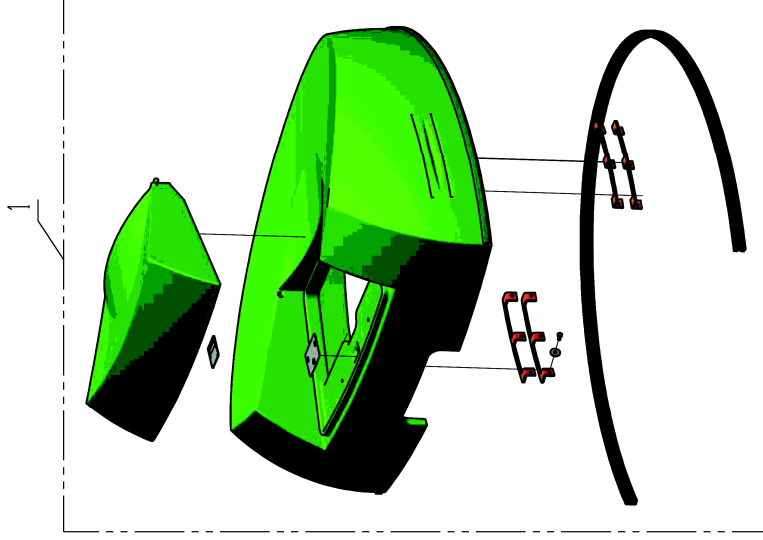

PL01814

Rep	Réf ETESIA	F	D	E
1	33397	JANTE ARRIERE	HINTERE FELGE	REAR RIM
2	33398	BANDAGE ROUE ARRIERE	HINT.VOLLGUMMIREIFEN	REAR WHEEL TYRE