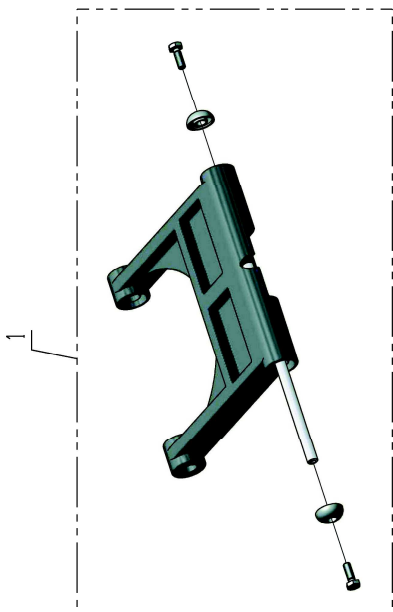

## PLO1771

Rep	Réf ETESIA	F	D	E
1	33350	DISQUE ANTIFRICTION	ANTIFRICTIONSCHIEBE	ANTIFRICTION DISK
2	33344	DISQUE ANTIFRICTION	ANTIFRICTIONSCHIEBE	ANTIFRICTON DISQUE
3	33345	RONDELLE RESSORT	SCHIEBE	WASHER
4	33349	TETE DE COUPE AXE	SCHNIT.KOPF ACHSE	CUT.HEAD AXLE
5	33343	BUTEE TETE COUPE	SCHNIT.KOPFANSCHLAG	CUT.HEAD STOP

## PL01772

Rep	Réf ETESIA	F	D	E
1	33348	BUTEE TETE COUPE	SCHNIT.KOPFANSCHLAG	CUT.HEAD STOP
2	33345	RONDELLE RESSORT	SCHEIBE	WASHER
3	33349	TETE DE COUPE AXE	SCHNIT.KOPF ACHSE	CUT.HEAD AXLE
4	33343	BUTEE TETE COUPE	SCHNIT.KOPFANSCHLAG	CUT.HEAD STOP

## PL01773

Rep	Réf ETESIA	F	D	E
1	33333	MOTEUR COUPE	SCHN. MOTOR	CUT. ENGINE
2	33336	DEMI-COQUE	1/2 HŠLSE	1/2 SHELL
3	33337	LAMELLE MASSE MOT.	MOTOR MASSE LAMELLE	ENG.MASS SLAT
4	33334	PLAQUE INF.MOTEUR	MOTOR PLATTE	ENGINE PLATE
5	33338	DEFLECT.PROTEC.TETE	SCHUTZ DEFLEKTOR	PROTEC.DEFLECTOR
6	33335	COUPELLE PROTECTION	SCHUTZ	PROTECTION

## PL01775

Rep	Réf ETESIA	F	D	E
1	33339	SUPPORT TETE COUPE	SCHNIT.KOPF HALTERG	CUT.HEAD BRACKET
2	33340	BOUCHON DIA.10	STOPFEN	PLUG
3	33341	KIT BRAS HDC	ARM KIT	ARM KIT
4	33342	KIT BRAS HDC+RESSOR	ARM KIT + FEDER	ARM KIT + SPRING