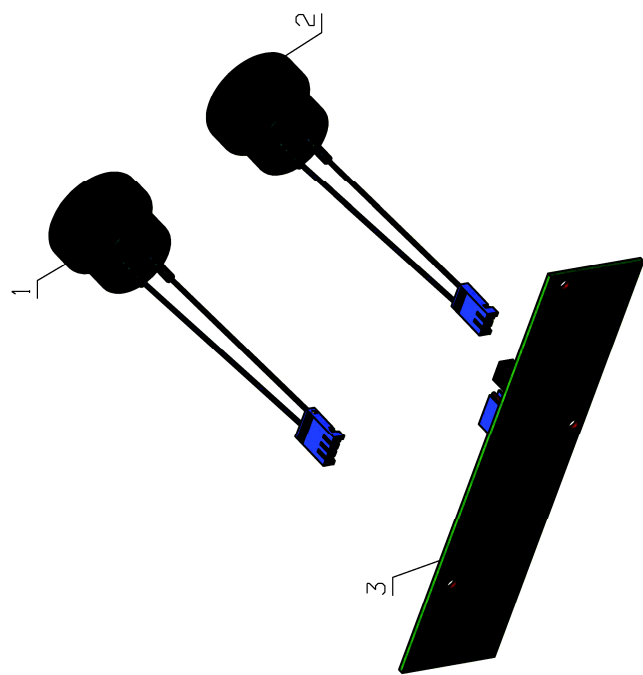

PL01796

Rep	Réf ETESIA	F	D	E
1	33371	SONAR EMETTEUR	SEND.SONAR	EMITTING SONAR
2	33372	SONAR RECEPTEUR	EMPFŽNG. SONAR	RECEIVER SONAR
3	33373	CARTE ELEC. SONAR	ELEK.KARTE SONAR	ELEC. CAR SONAR