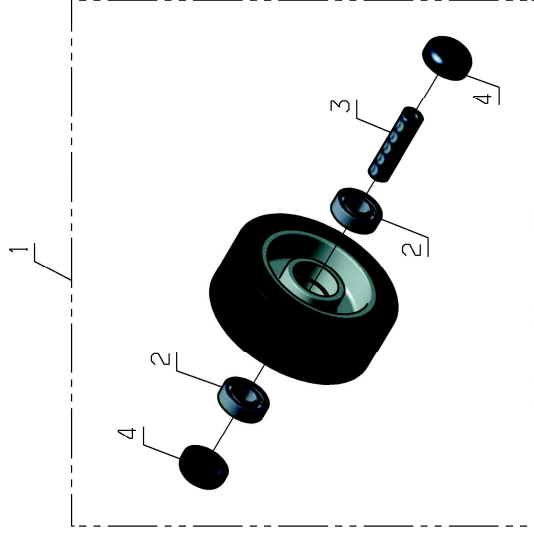

PL01780

Rep	Réf ETESIA	F	D	E
1	33318	ROUE AVANT COMPLETE	VORDERES RAD KPLT	FRONT WHEEL
2	33319	ROULEMENT INOX 6001	INOX KUGELLAGER	INOX BALL BEARING
3	33321	AXE DE ROUE AVANT	VORDER RAD ACHSE	FRONT WHEEL AXLE
4	33320	PROTECT.PLASTIQUE	PLASTIC SCHUTZ	PLASTIC PROTECTION