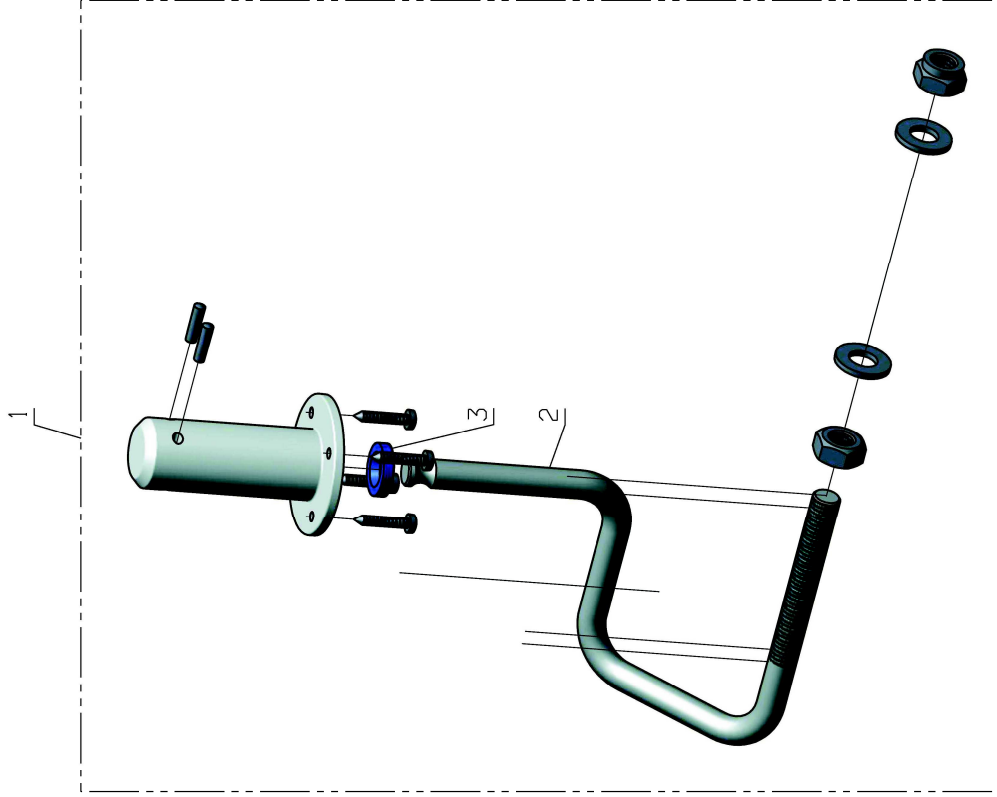

PL01779

Rep	Réf ETESIA	F	D	E
1	33322	PIVOT ROUE AVANT	VORD. RAD WELLE	FRONT WHEEL PIVOT
2	33315	AXE DE ROUE	RAD ACHSE	WHEEL AXLE
3	33317	JOINT PROTECT.PIVOT	DICHTUNG	SEAL