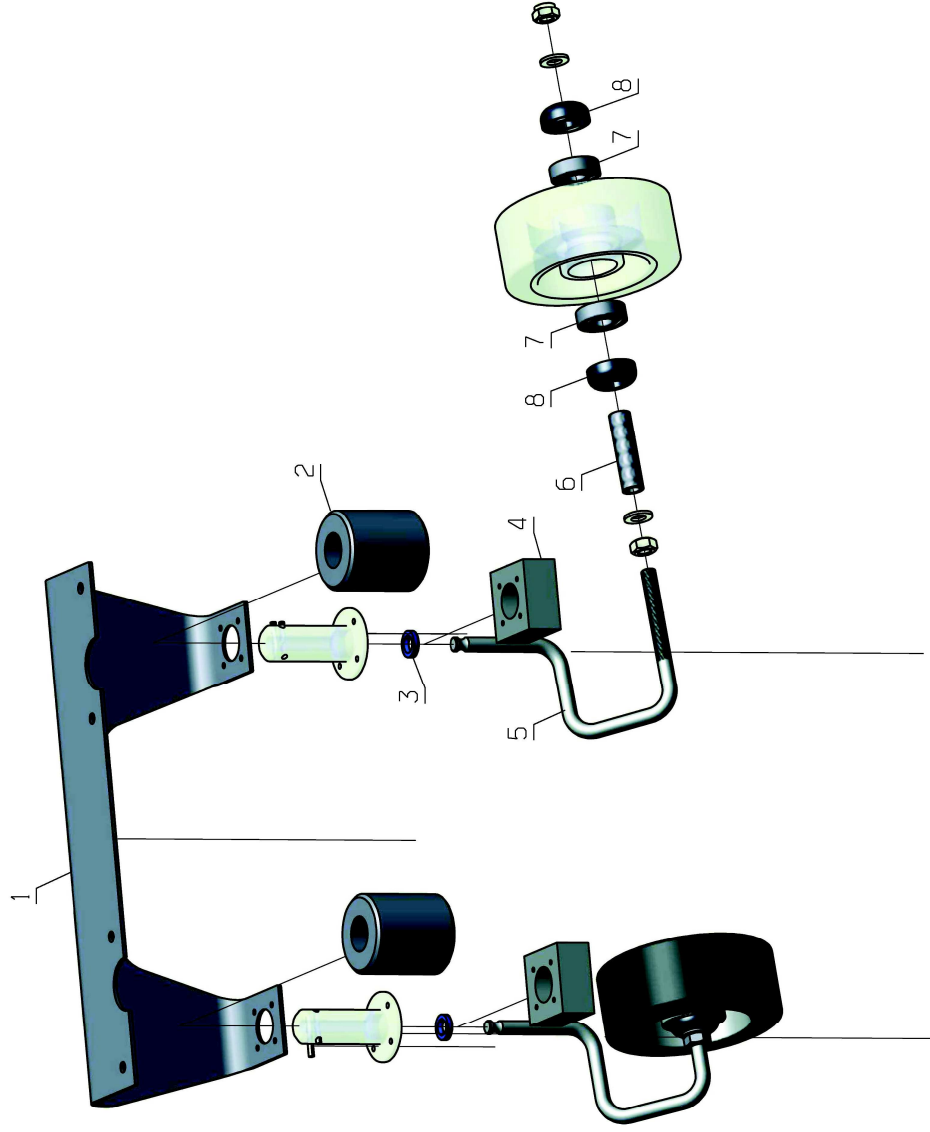

PL01778

Rep	Réf ETESIA	F	D	E
1	33313	SUSPENSION AVANT	VORDERE FEDERUNG	FRONT SUSPENSION
2	33316	CONTREPOIDS PIVOT	GEGENGEWICHT	COUNT.BALANCE WEIGH
3	33317	JOINT PROTECT.PIVOT	DICHTUNG	SEAL
4	33314	RENFORT PVC	VERSTZCKERUNG	REINFORCING PIECE
5	33315	AXE DE ROUE	RAD ACHSE	WHEEL AXLE
6	33321	AXE DE ROUE AVANT	VORDER RAD ACHSE	FRONT WHEEL AXLE
7	33319	ROULEMENT INOX 6001	INOX KUGELLAGER	INOX BALL BEARING
8	33320	PROTECT.PLASTIQUE	PLASTIC SCHUTZ	PLASTIC PROTECTION