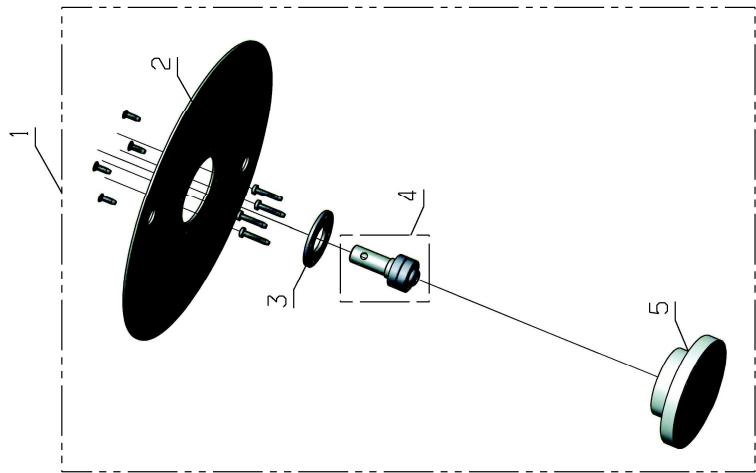

## PL01770

Rep	Réf ETESIA	F	D	E
1	33347	DISQUE COUPE CPLT	SCHNIT. SCHEIBE	CUT.DISK
2	33346	KIT 15 LAMES	15 MESSER SATZ	15 BLADES KIT
3	33416	KIT INSERT FIX.LAME	EINSATZ	INSERT